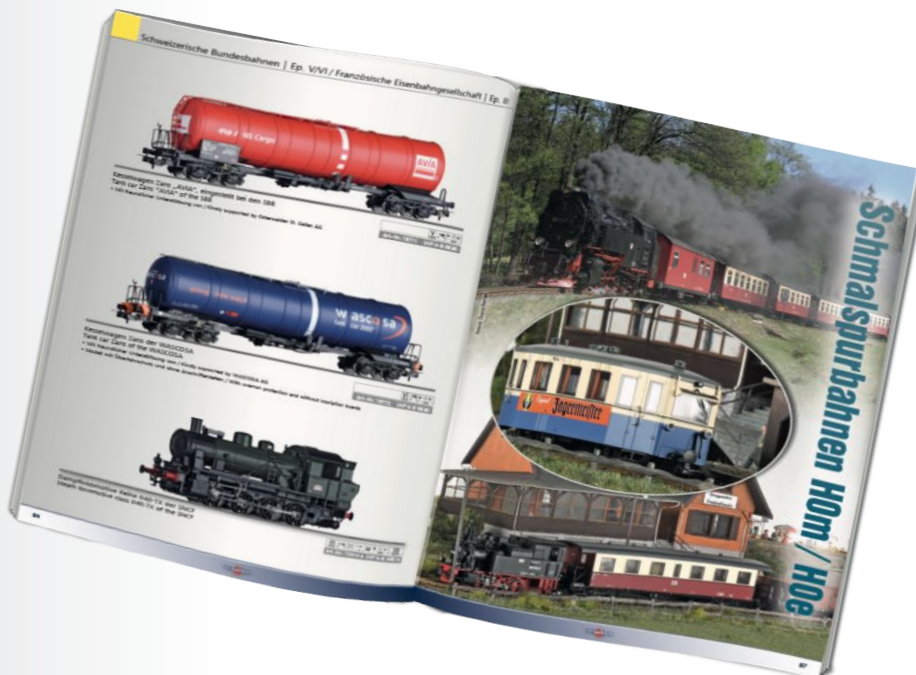

HO-H0m/H0e-Katalog 2024/2025
HO-H0m/H0e catalogue 2024/2025