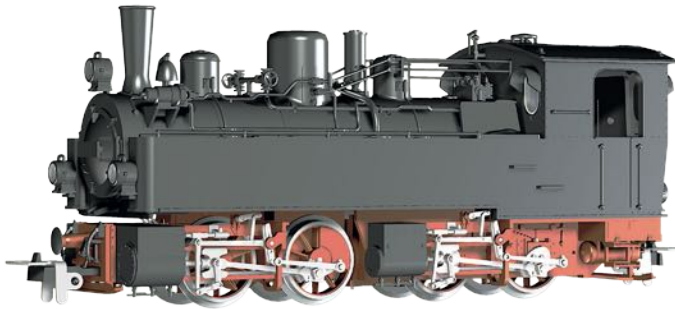

Art.-Nr. 05801 (H0m) / 05820 (H0e)