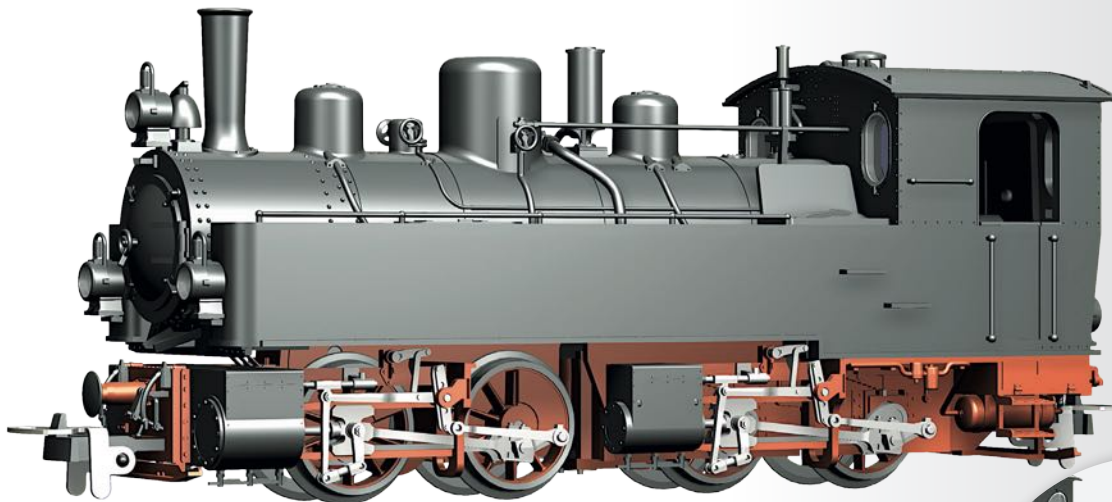

Art.-Nr. 05800 (H0m)

Art.-Nr. 05800 (H0m):
Dampflokomotive Nr. 13 der NWE, Ep. II

Art.-Nr. 05801 (H0m):
Dampflokomotive 99 5905 der DR, Ep. III

Art.-Nr. 05820 (H0e)
Dampflokomotive 99 4905 der DR, Ep. III

Art.-Nr. 05821 (H0e)
Dampflokomotive 99 5902-4 der HSB, Ep. V

Voraussichtlicher Liefertermin: IV/2025