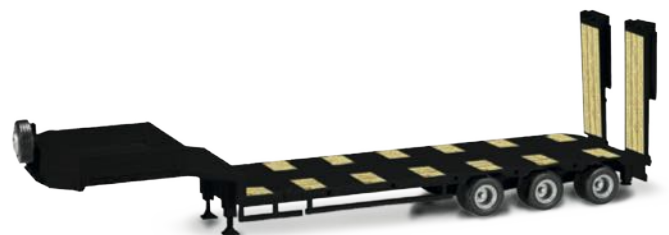

H0 1:87
22,95 €

076050-002
Nootboom Teletrailer 3achs, rot /
Nootboom Teletrailer 3axles, red

H0 1:87
27,95 €

076715-005
Nootboom Ballstrailer 6achs, grau /
Nootboom ballast trailer 6axles, grey

H0 1:87
24,95 €