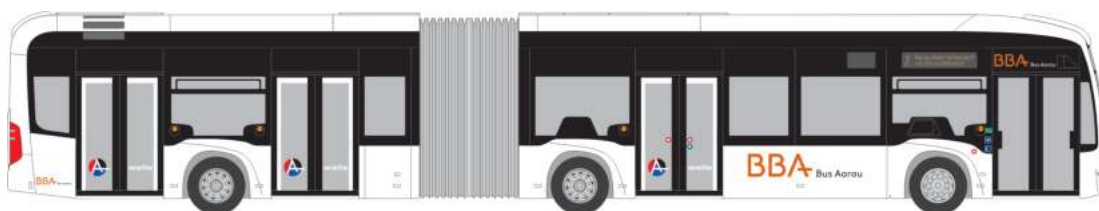

MERCEDES-BENZ eCitaro G
„BBA Bus Aarau“
77623 | 1:87 | CH | 47,90 €